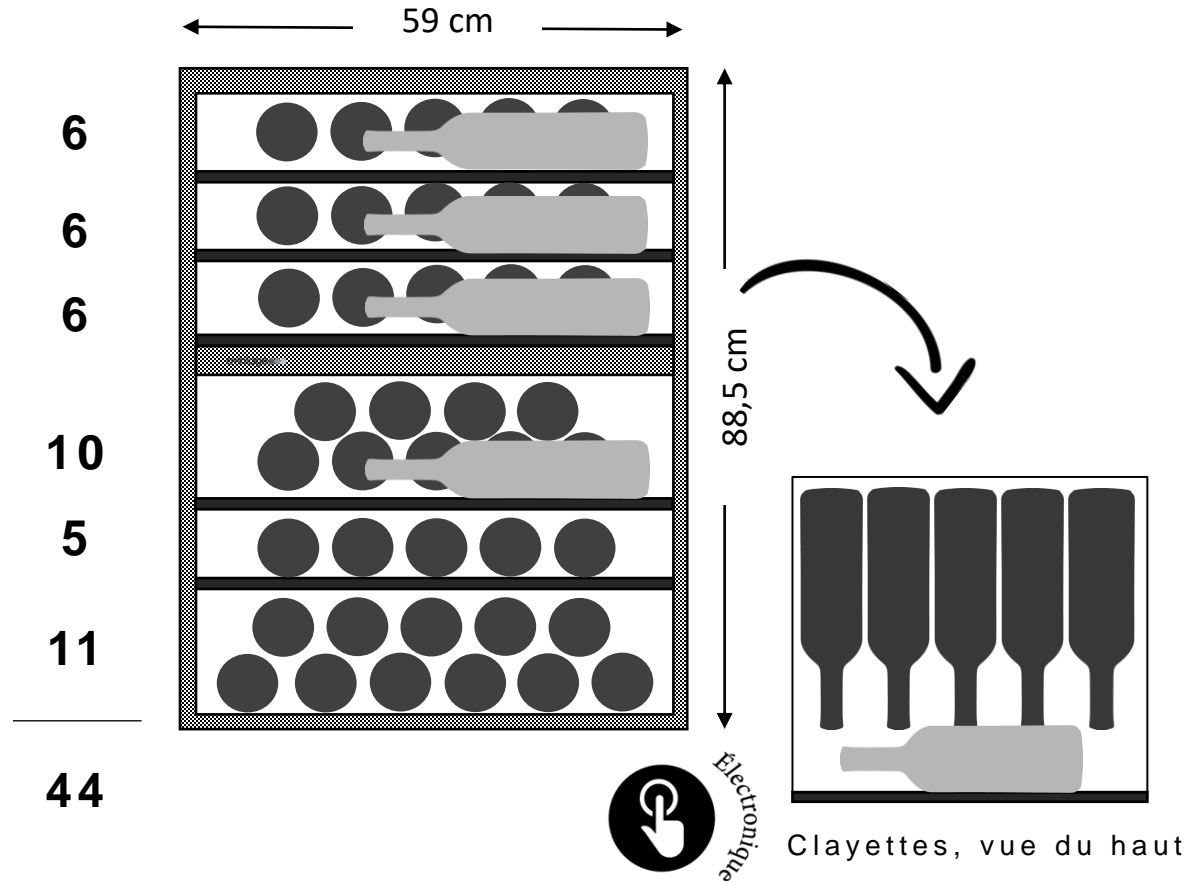

AVI88PLATINUM

Cave de service intégrable

Double zone

44 bouteilles

Températures

Amplitude de fonctionnement: 5-20°C

Zone supérieure: 5-12°C

Zone inférieure: 12-20°C

Capacité

44 bouteilles*

Zone supérieure: 18 bouteilles

Zone inférieure: 26 bouteilles

Clayettes

5 clayettes bois sur rails télescopiques

Dimensions nettes

LxPxH (cm)

59 x 56,5 x 88,5

*La capacité annoncée est mesurée selon le standard EN62552. Ce standard est calculé avec des bouteilles 75cl type bordeaux tradition. Tout autre type de format de bouteilles ainsi que l'ajout de clayettes réduiront considérablement la capacité de stockage. La capacité maximale est calculée avec un nombre de clayette définie qui varie selon les modèles.